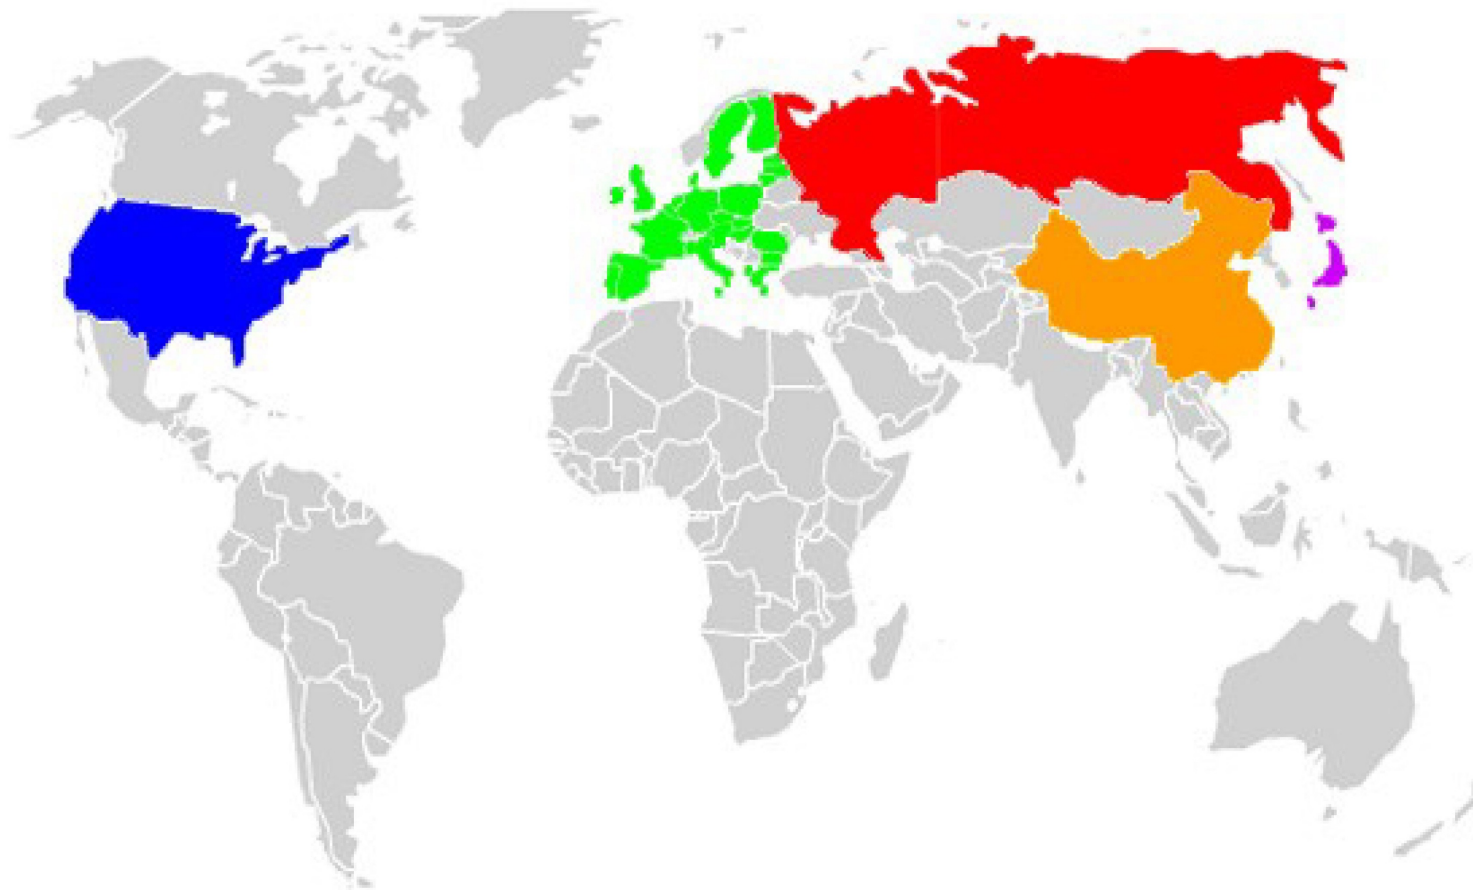

1957

ROM

1985

SCHENGEN

1995

MADRID

Europa im Vergleich

Land	Kaufkraft pro Kopf (2005)	Bevölkerung in Millionen Menschen (2005)
 Volksrepublik China	6 100 €	1306,3
 Europäische Union	22 600 €	493,0
 Vereinigte Staaten von Amerika	35 200 €	295,7
 Russland	9 300 €	143,4
 Japan	25 800 €	127,4